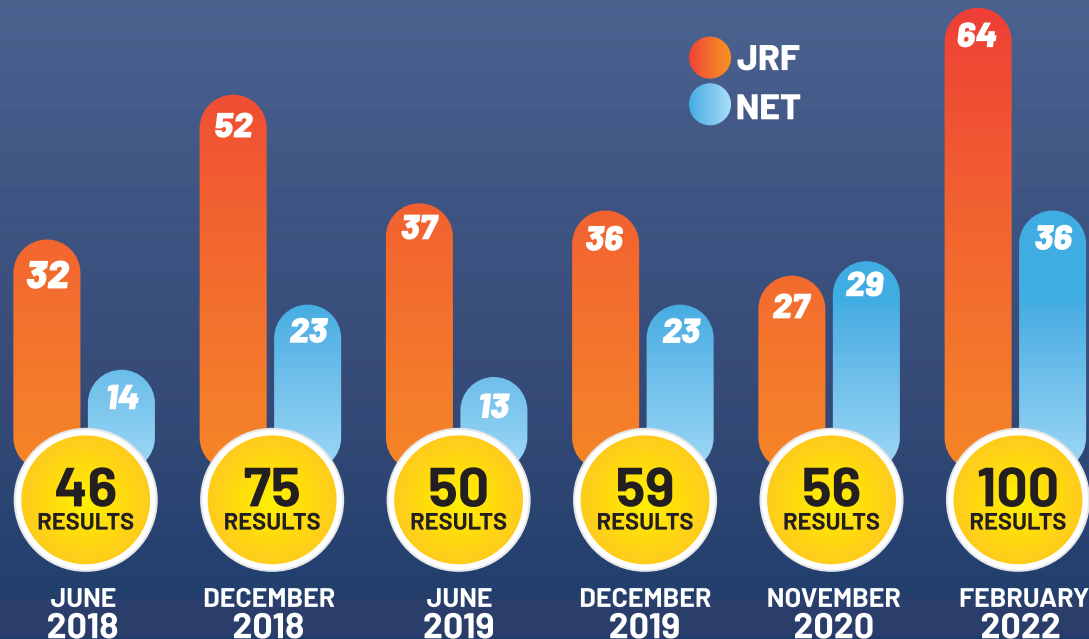

## 5 YEAR CSIR RESULTS

**248 JRF + 138 NET**

**386 CSIR RESULTS**